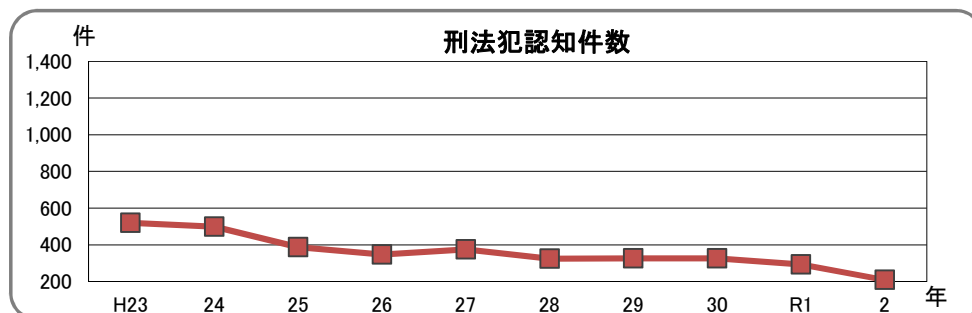

年度	総計	内訳					
		凶悪犯	粗暴犯	窃盗犯	知能犯	風俗犯	その他
H23	520	1	9	403	5	3	99
24	499	1	13	393	11	4	77
25	387	2	11	291	15	1	67
26	348	1	20	247	13	1	66
27	376	0	21	248	24	2	81
28	325	1	13	238	12	3	58
29	326	0	18	225	22	1	60
30	326	0	16	236	17	0	57
R1	294	0	20	213	11	2	48
2	209	0	24	148	5	4	28