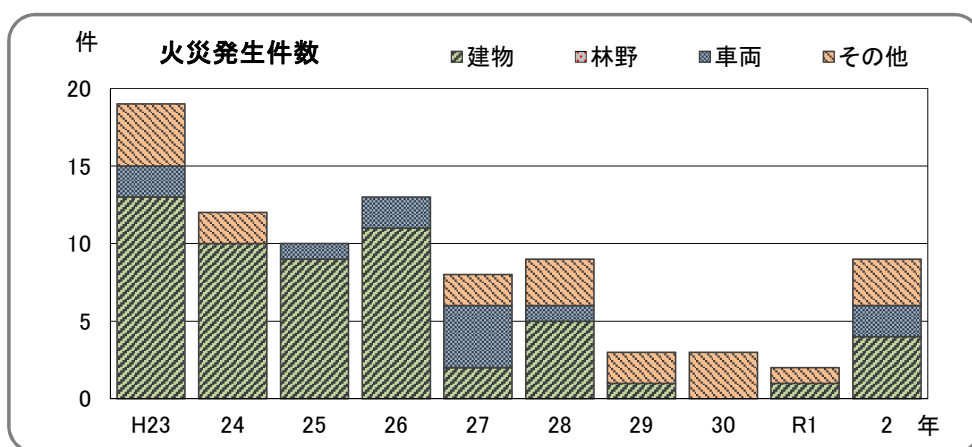

# 災害・犯罪

火災発生件数 (単位:件)

年度	件数	内訳			
		建物	林野	車両	その他
H23	19	13		2	4
24	12	10		0	2
25	10	9		1	
26	13	11		2	
27	8	2		4	2
28	9	5		1	3
29	3	1			2
30	3				3
R1	2	1			1
2	9	4		2	3

消防団 (令和3年12月現在)

団員(人)	76
ポンプ積載車(台)	5
ポンプ車(台)	2
小型動力ポンプ(台)	5

消防水利の設置状況

消火栓	417
防火水槽	113
その他	20

刑法犯認知件数 (単位:件数)

年度	総計	内訳					
		凶悪犯	粗暴犯	窃盗犯	知能犯	風俗犯	その他
H23	520	1	9	403	5	3	99
24	499	1	13	393	11	4	77
25	387	2	11	291	15	1	67
26	348	1	20	247	13	1	66
27	376	0	21	248	24	2	81
28	325	1	13	238	12	3	58
29	326	0	18	225	22	1	60
30	326	0	16	236	17	0	57
R1	294	0	20	213	11	2	48
2	209	0	24	148	5	4	28